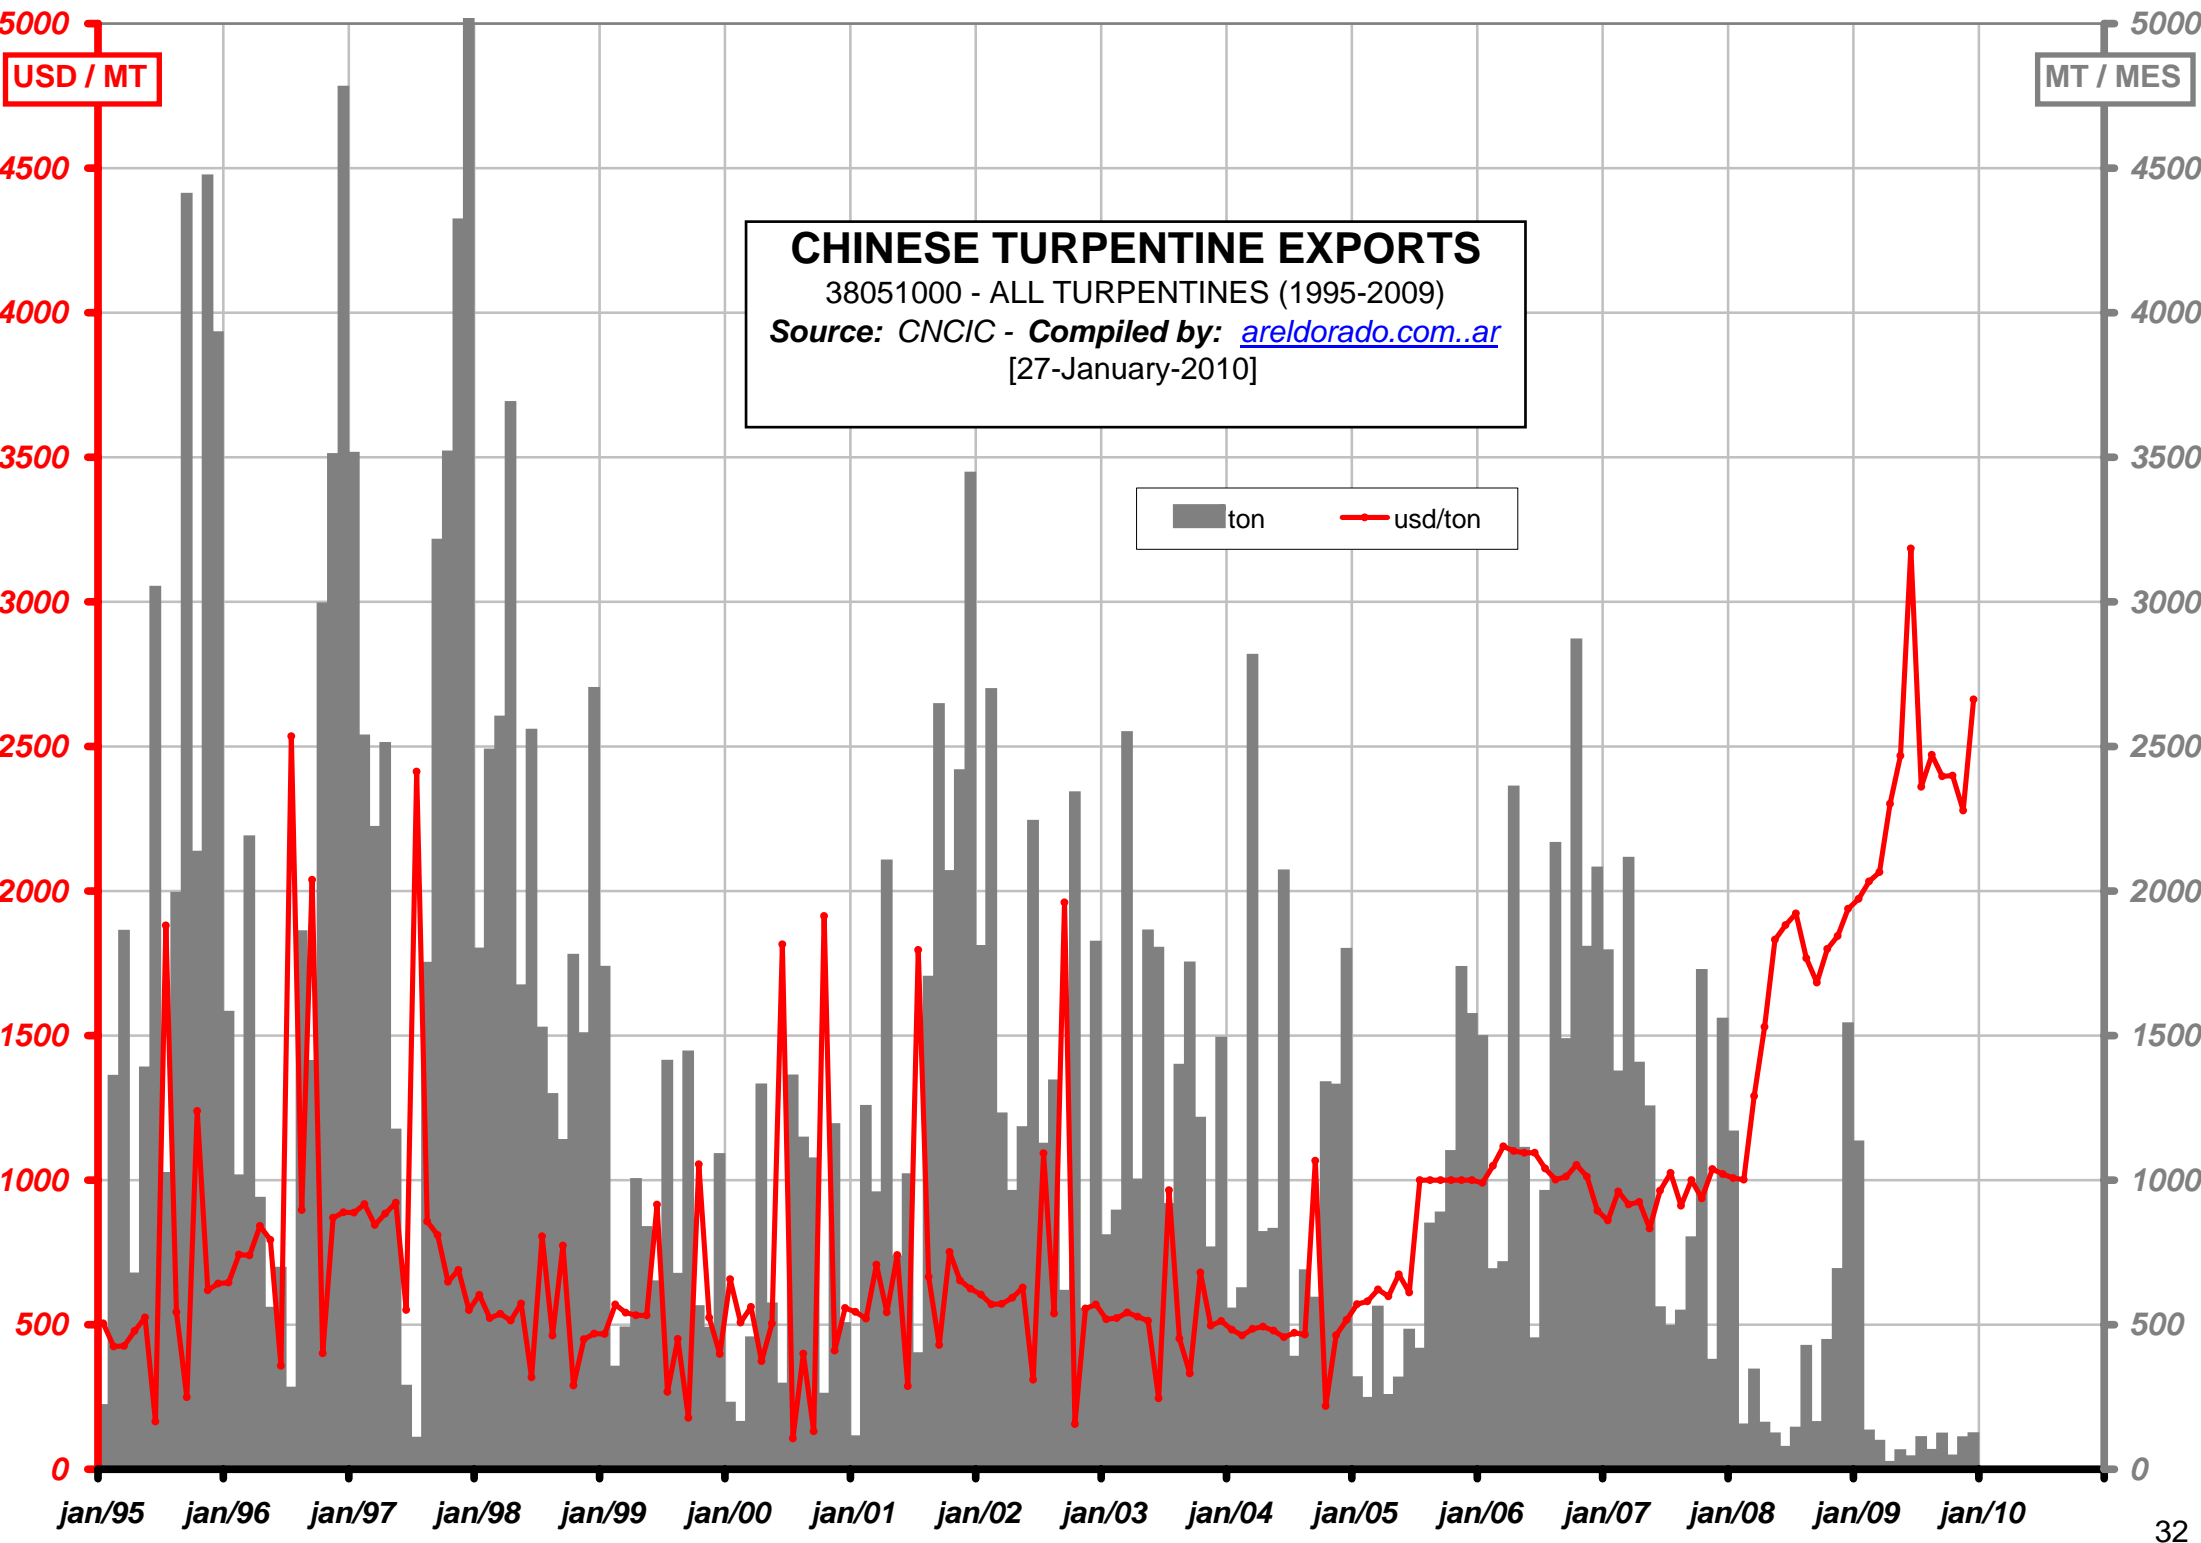

jan/05

jan/06

jan/07

jan/08

jan/09

jan/10

USD / MT

MT / MES

CHINESE TURPENTINE EXPORTS
38051000 - ALL TURPENTINES (1995-2009)
Source: CNCIC - Compiled by: areldorado.com.ar
[27-January-2010]

ton usd/ton

jan/95 jan/96 jan/97 jan/98 jan/99 jan/00 jan/01 jan/02 jan/03 jan/04 jan/05 jan/06 jan/07 jan/08 jan/09 jan/10